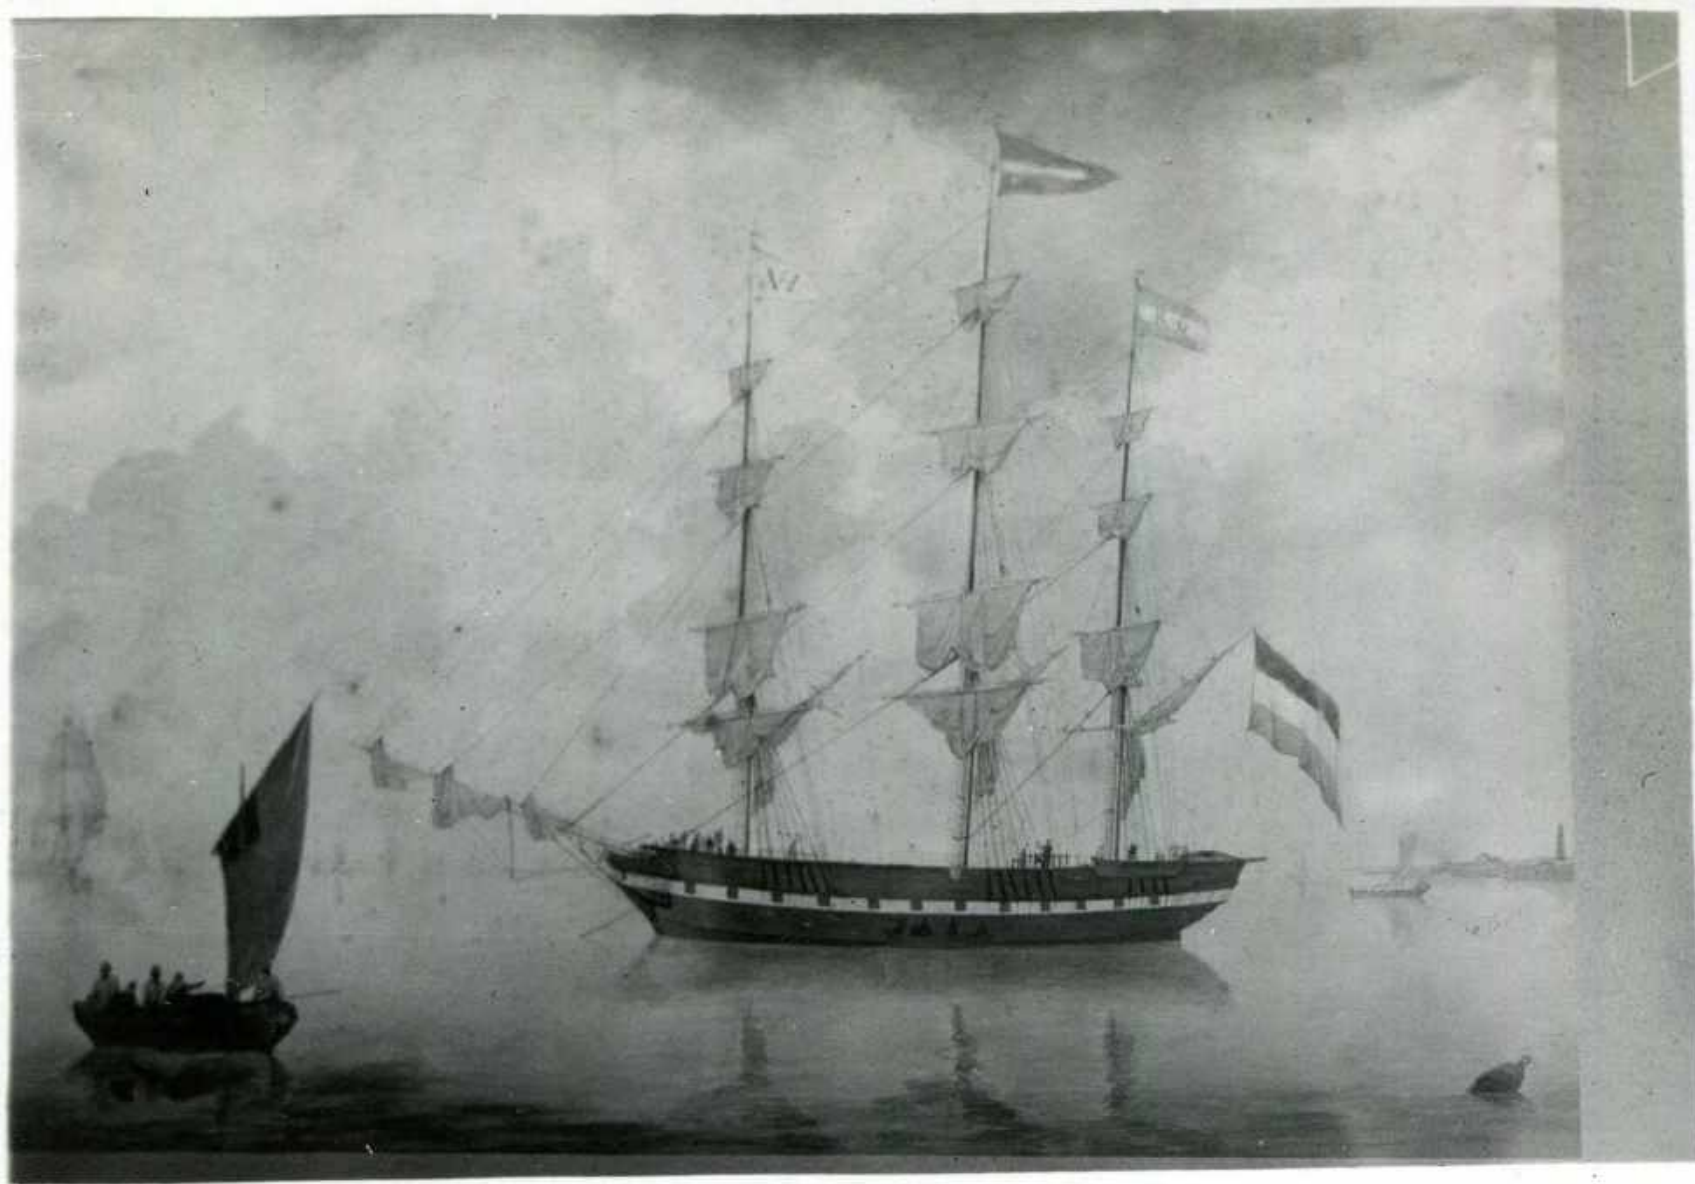

lang. 28 El 20 Duim. wyd 7 El. 7 Duim. hol 5 El. 4 Duim. 652 Ton.

345 Lan. Het hol met masten boespiet roer. liggende aan de waf. Ratt Welvaeren.

foto

14

№ 017

„Prinses Marianne“ A. H.

Р 6.

AH. 2.