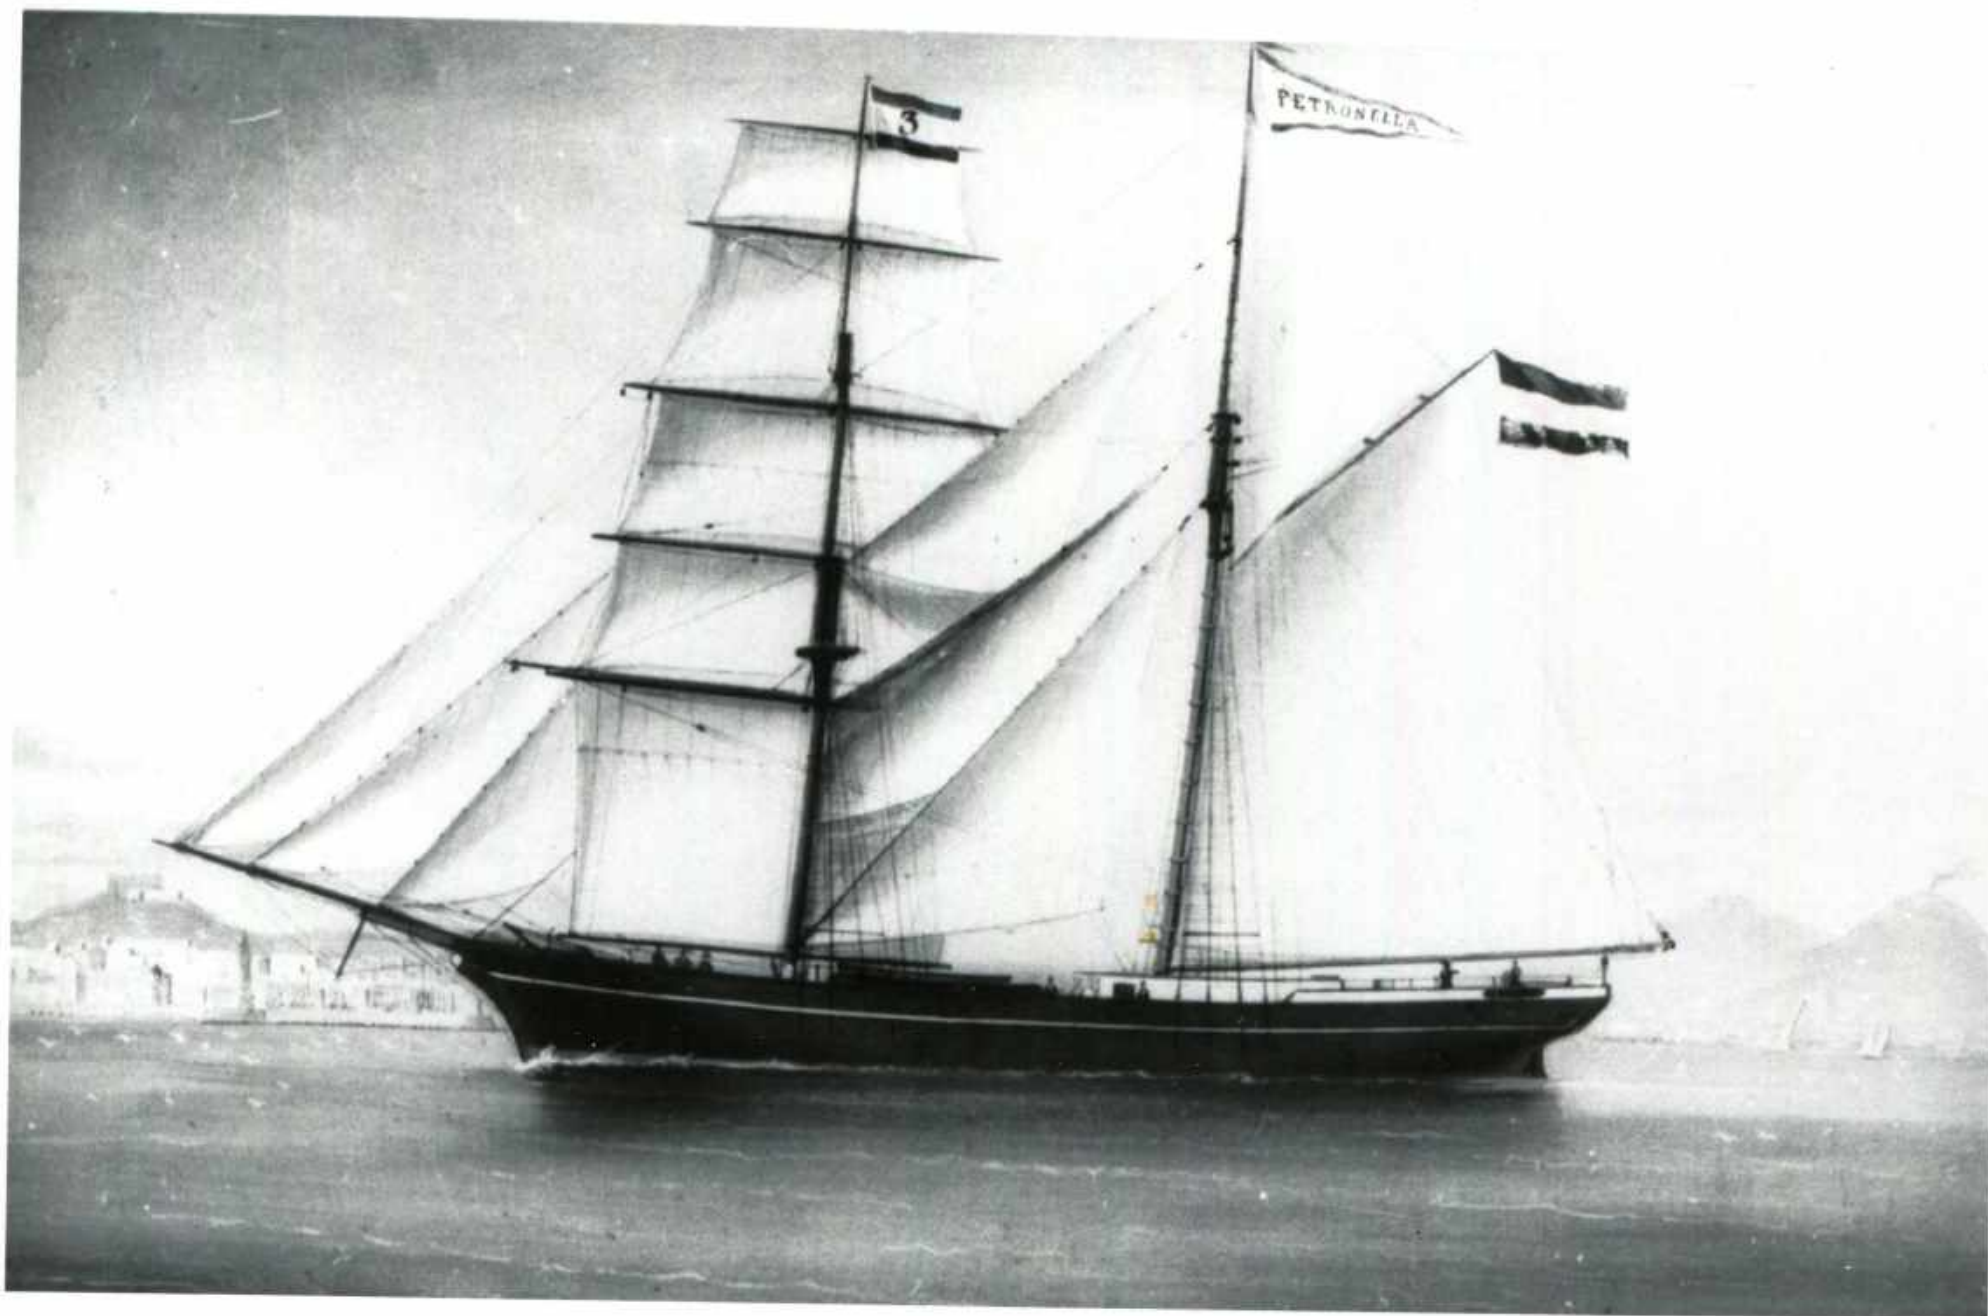

(21)

Modus: Ned. fragment "Petroneella"
identificatie marker

de in de vortop gesloten kenmerkend licht min of meer
op die van J. H. v. Santen
Prinses de Lek

MUSEUM VOOR
LAND- EN VOLKENKUNDE
EN
MARITIEM MUSEUM „PRINS HENDRIK“
ROTTERDAM