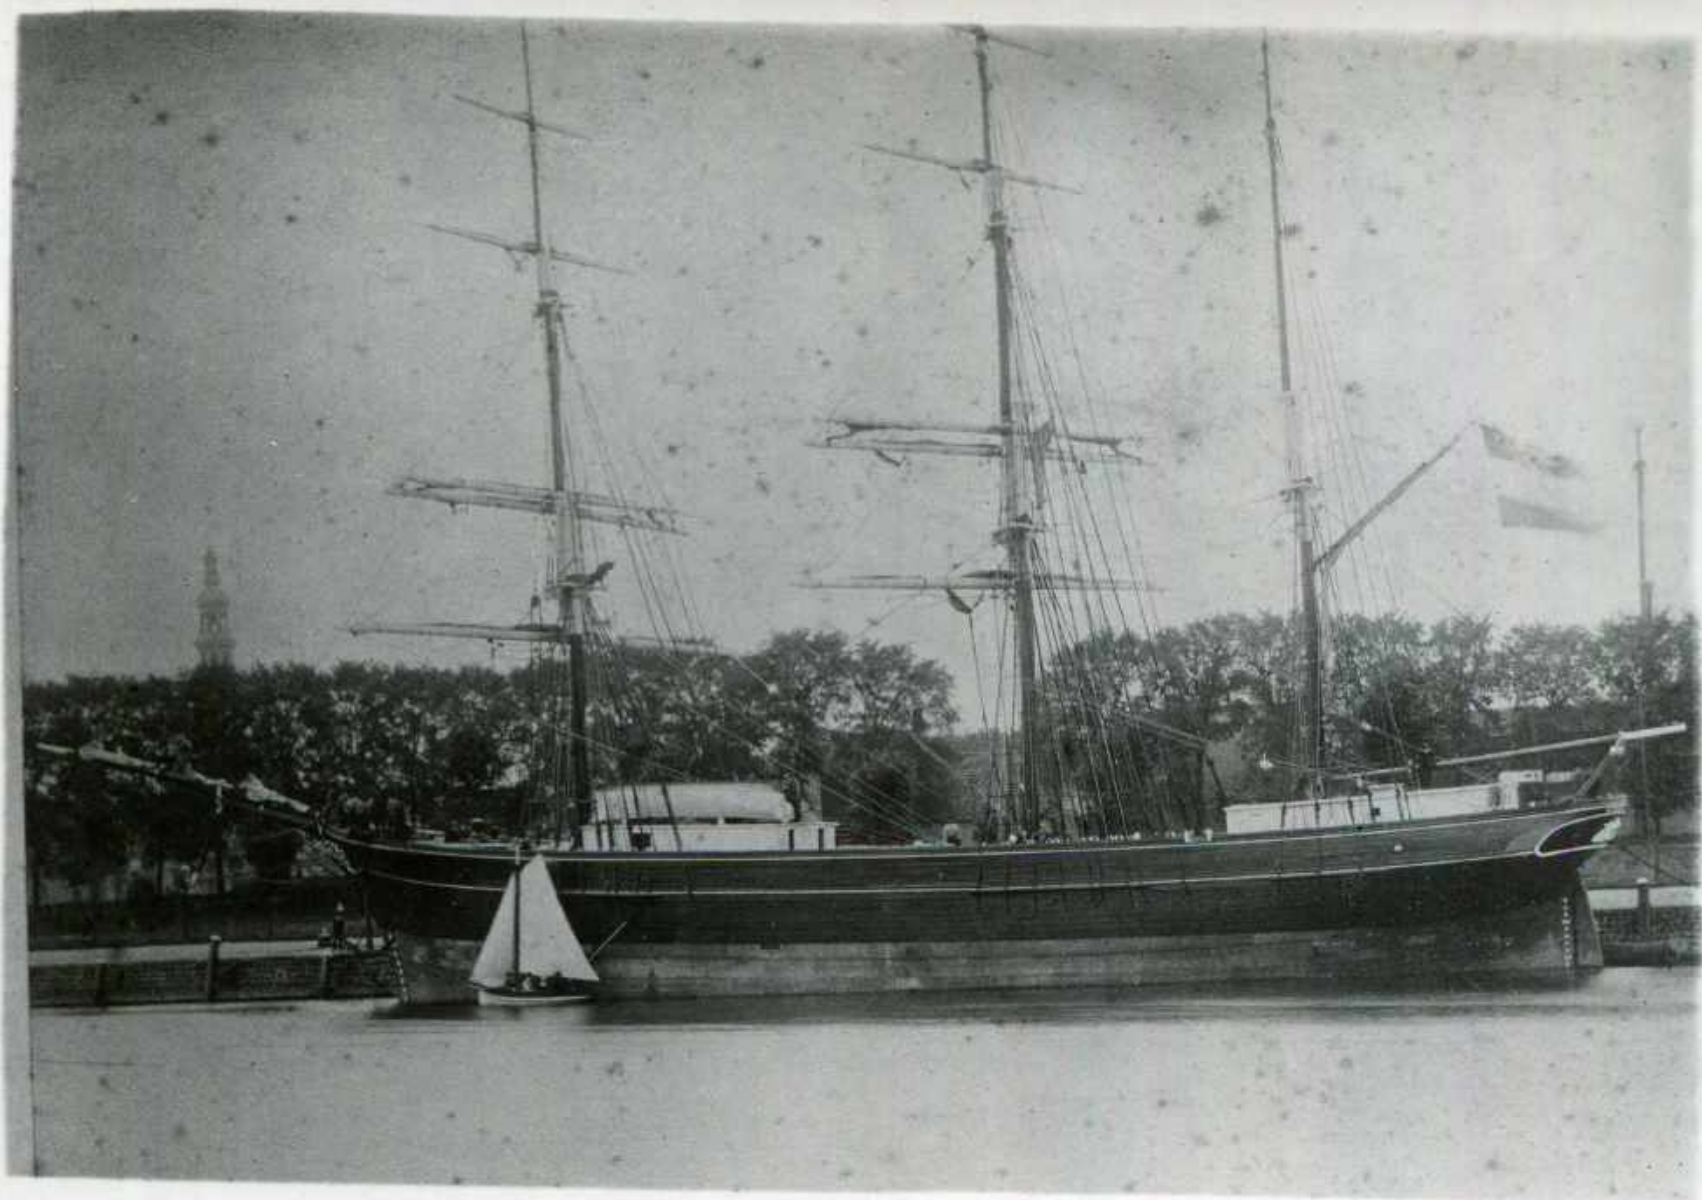

MARIE

N^o 598

Bark "Marie"

later "Banda"

Bark. Marie 280 L. 1866

Reedung

Kopf.

Legende te Middellburg

1884 Barketijp "Banda" van Aug. Kijpche.

598.

Bark. . Marie' . . . 200 L. . . 1866

Reeders.

Kapt.

liggende te Middelburg

1884. Verketijns. . . Banda' van Aug. Kiepcke.

598'

bark "Marie"

later "Banda"

Bark "Marie" 280 L 1866.

ligger i det Middelløst.

1884 Barkatje "Banda"
van August Kupke.

(598)

865