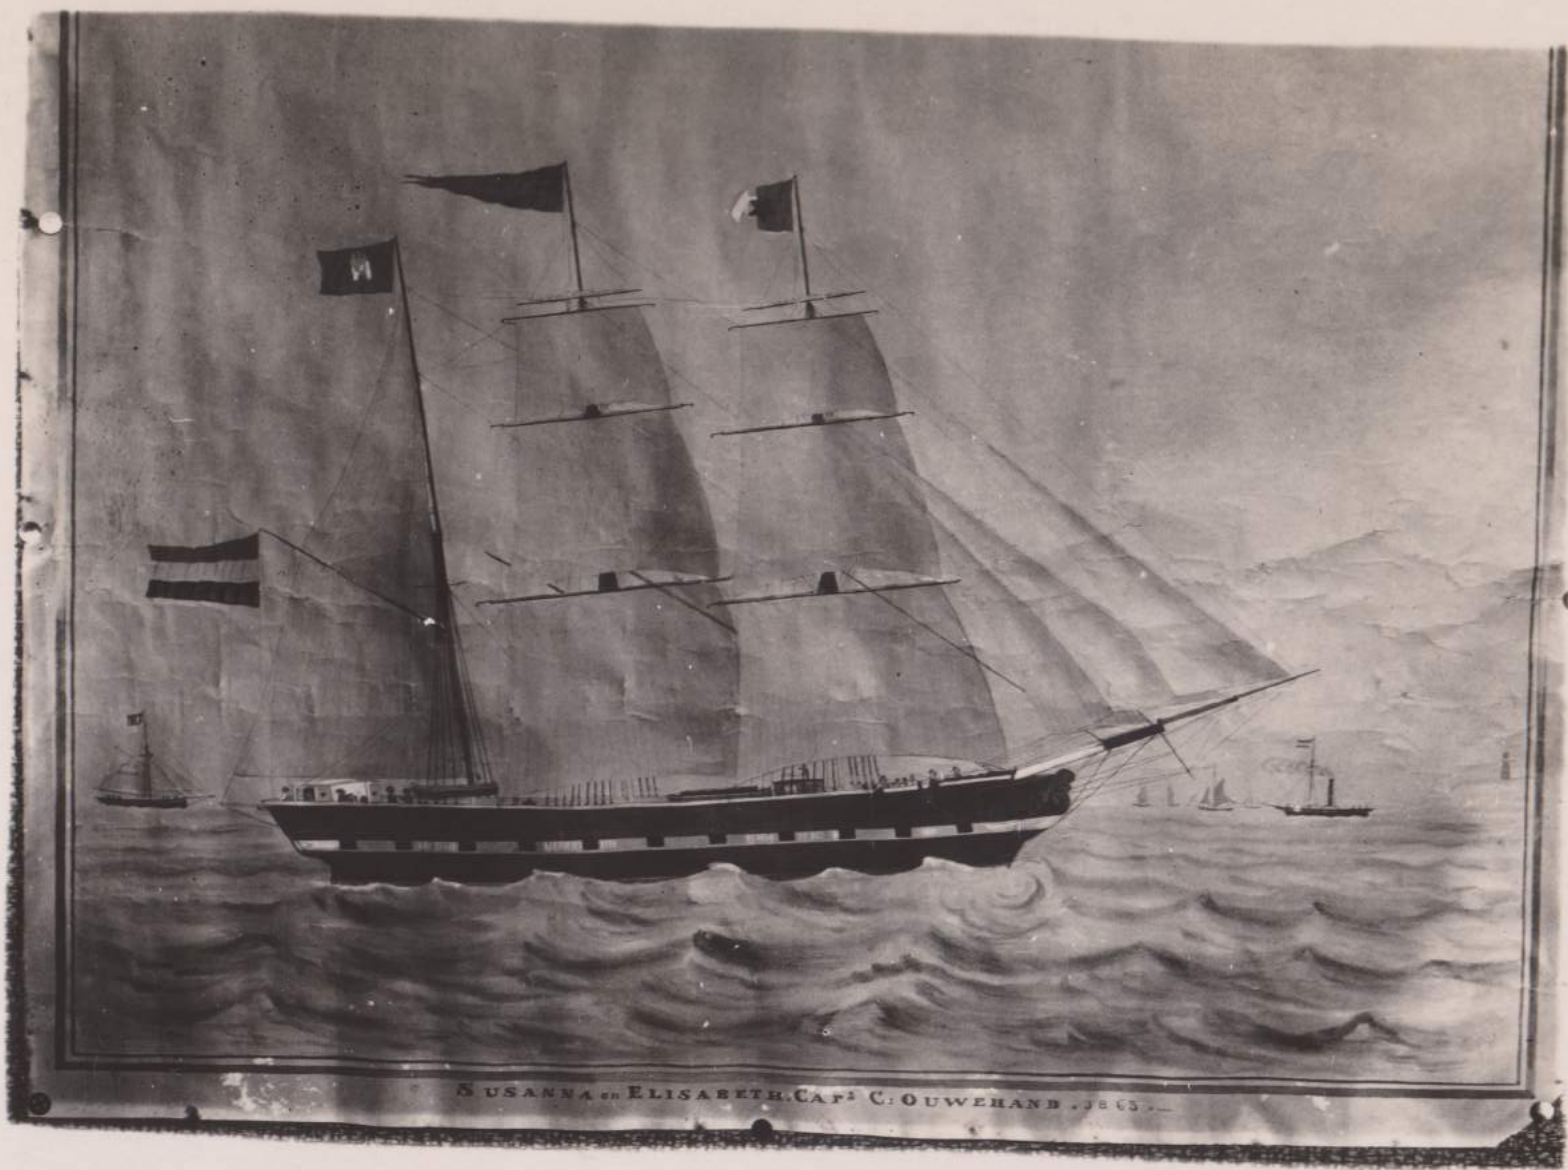

SUSANNA en ELISABETH. CAPT. C. OUWELAND. 1863.