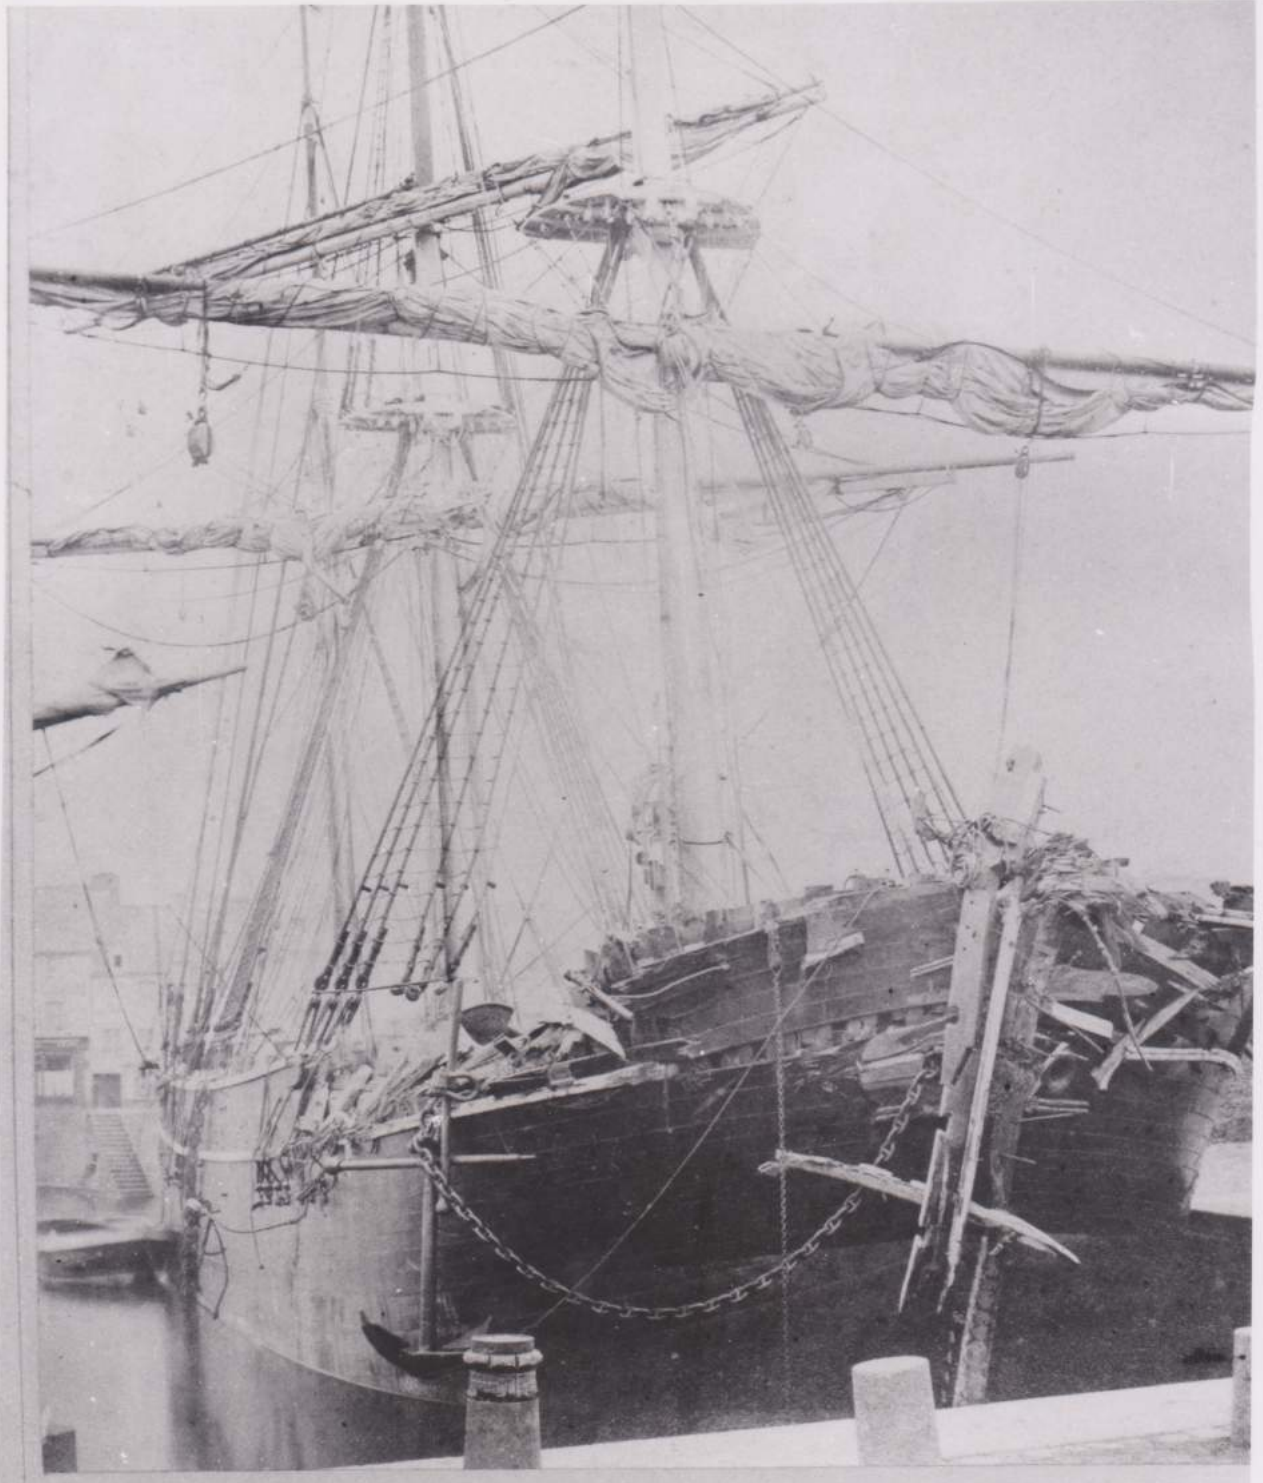

April 1870 binnen te
" " aan werf.
stelling f 51 per 100 pond
24 Mei 1870
87% van werf vernieuwd

J. Bouten Barkschip
Professor v. d. Boon Mesch.
246 215, 1864.

5 Oct. 1882
tendracht
Amstelsing
Mesch