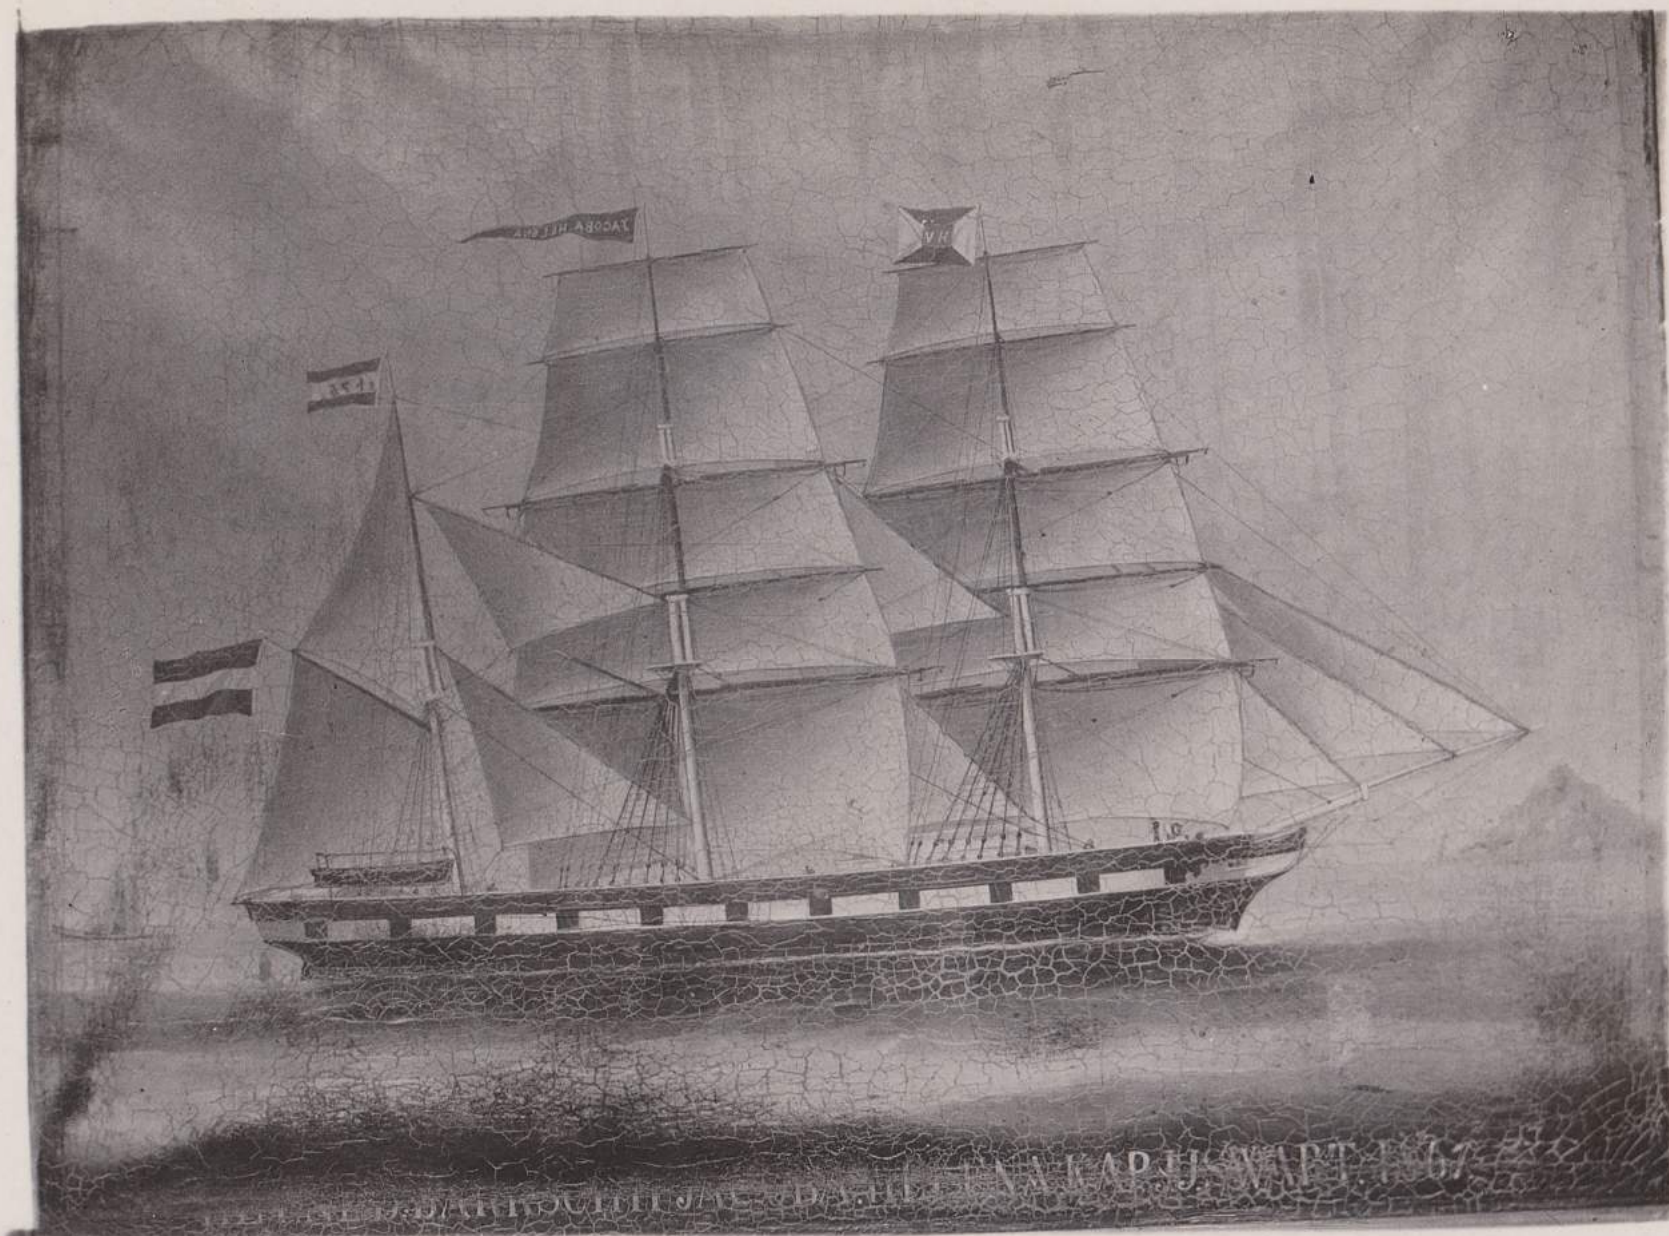

JACOBA HELENA

№ 061

№

Jacoba Helena

olieverf. Lenor. st jacobstraat 7. 3 x b. Rotterdam.

Bark. Jacoba Helena 309-733- 1850

Reclery. Hendrik. Veder. Rotterdam.

geboort. door waf H. de Hoog Delfs haven

1850 Kap. J. J. Swart. Ruyt ook 1867

geankerd op de rede van Bruin uen haven. 1^e reis.

8 Decembe 1850. 9 Decembe 1850 vertrokken.

naar Melbourne.

feyo 51

Adr. Lenoir
st. Jacobstraat 7. 3 m.b.

6161

CARTE POSTALE

Jacobo-Helena 1867

Kapitein J. J. Swart ~~1867~~ R475

389. Last. 733 Ton. gebouwd 1858.

Reeder. H. Veda te Rottterdam.

Reederij vlag.

gebouwd door H. de Hoog Oelphaven

Adresse